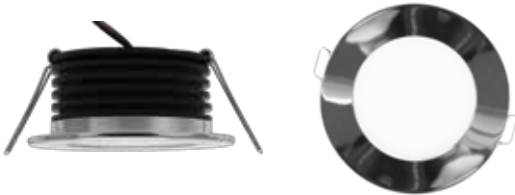

Casolux Marine light

Marine light system

MALOU 82 - 4,5 W

DK

IP65

Effekt forbrug
4,5 w

Ydelse
95 Lm/w

Levetid
50.000 timer
(L70%)

Strømforsyning
10-32 VDC

Materiale
Rustfrit stål
Aluminium

MALOU-SS-10-32VDC

MALOU-SS-SQ-OVAL
FRAME

MALOU-SS-SQ-RECT
FRAME

Varenavn	Lm/w	Lumen	Spredning	Volt	Effekt forbrug	Farvetemperatur	RA-værdi
MALOU-SS-10-32VDC-WW	95	425	100°	10-32 VDC	4,5 w	3000 K	> 80
MALOU-SS-10-32VDC-WW-RED	95	342	100°	10-32 VDC	3,6 w / 0,6 w	3000 K / RED	> 80

Egenskaber

- Rustfrit stål (316) / Anodiseret aluminium sikre korrosion frit produkt i fugtige omgivelser
- Kraftigt lys til marine belysning
- IP65 design med integreret varmestyring for lang levetid
- Høj kvalitets fremstilling sikrer per
- Kan også laves med firkantet Rustfri stål front

Materiale

- Front: Aisi 316 rustfrit stål, speil poleret
- Bagside: Anodiseret aluminium

Fordele

- Høj driftsikkerhed
- Vedligeholdelsesfri

Anvendelse

- Marine belysning

Skræddersyet løsning

- Front kan børstes eller laves i aluminium og farves i forskellige farver.