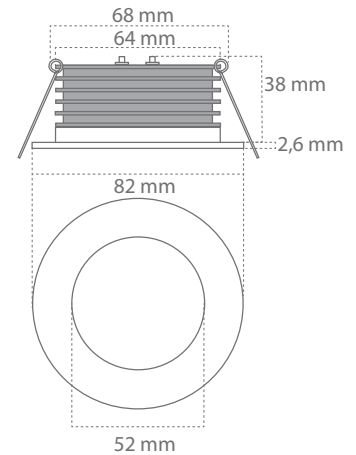

Casolux Marine light

Marine light system

MALOU 82 - 4,5 W

DK

IP65

Effekt forbrug
4,5 w

Ydelse
95 Lm/w

Levetid
50.000 timer
(L70%)

Strømforsyning
10-32 VDC

Materiale
Rustfrit stål
Aluminium

MALOU-SS-10-32VDC

MALOU-SS-SQ-OVAL
FRAME

MALOU-SS-SQ-RECT
FRAME

Varenavn	Lm/w	Lumen	Spredning	Volt	Effekt forbrug	Farvetemperatur	RA-værdi
MALOU-SS-10-32VDC-WW	95	425	100°	10-32 VDC	4,5 w	3000 K	> 80
MALOU-SS-10-32VDC-WW-RED	95	342	100°	10-32 VDC	3,6 w / 0,6 w	3000 K / RED	> 80

MALOU-SS-SQ-OVAL
FRAME

82 mm

MALOU-SS-SQ-RECT
FRAME