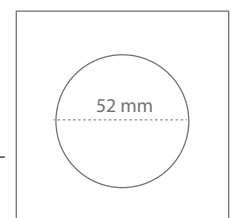

Strømforsyning
10-32 VDC

Materiale
Rustfrit stål
Aluminium

MALOU-SS-10-32VDC

MALOU-SS-SQ-OVAL
FRAME

MALOU-SS-SQ-RECT
FRAME

Varenavn	Lm/w	Lumen	Spredning	Volt	Effekt forbrug	Farvetemperatur	RA-værdi
MALOU-SS-10-32VDC-WW	95	425	100°	10-32 VDC	4,5 w	3000 K	> 80
MALOU-SS-10-32VDC-WW-RED	95	342	100°	10-32 VDC	3,6 w / 0,6 w	3000 K / RED	> 80

MALOU-SS-SQ-OVAL
FRAME

82 mm

MALOU-SS-SQ-RECT
FRAME