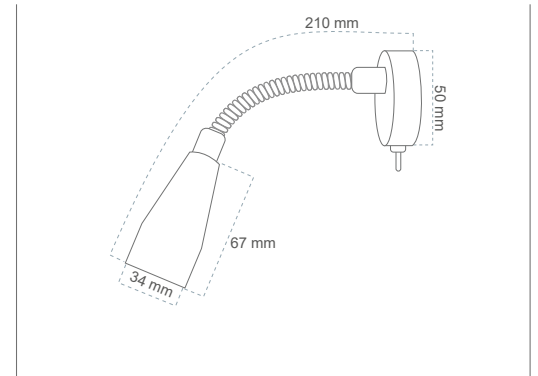

Casolux Marine light

Marine light system

MARY BLACK FLEX MINI

DK

IP44

Effekt forbrug
1,5 w

Ydelse
93 Lm/w

Levetid
40.000 timer
(L70%)

Strømforsyning
10-30 VDC

Materiale
Aluminium

Sort (BL)

Varenavn	Lumen	Spredning	Effekt forbrug	Farvetemperatur	RA-værdi	LED fabrikat
MARY-AL-BL-FLEX-mini	140 lm	40°	1,5 w	3000	> 83	CREE

Egenskaber

- Anodiseret aluminium sikre korrosion frit produkt i fugtige omgivelser
- Kraftigt lys til marine belysning
- IP44 design med integreret varmestyring for lang levetid
- Høj kvalitets fremstilling sikrer perfekt pasform hvilket sikrer lang levetid