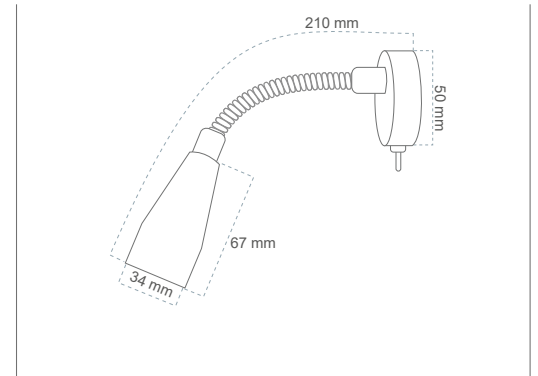

Casolux Marine light

Marine light system

MARY FLEX MINI

DK

IP44

Effekt forbrug
1,5 w

Ydelse
93 Lm/w

Levetid
40.000 timer
(L70%)

Strømforsyning
10-30 VDC

Materiale
Aluminium.
Rustfrit stål.

Rustfrit stål (SS)

Grå (GR)

Sort (BL)

Titan (TI)

Varenavn	Lumen	Spredning	Effekt forbrug	Farvetemperatur	RA-værdi	LED fabrikat
MARY-SS-FLEX-mini	140 lm	40°	1,5 w	3000	> 83	CREE
MARY-AL-GR-FLEX-mini	140 m	40°	1,5 w	3000	> 83	CREE
MARY-AL-BL-FLEX-mini	140 lm	40°	1,5 w	3000	> 83	CREE
MARY-AL-TI-FLEX-mini	140 lm	40°	1,5 w	3000	> 83	CREE

Egenskaber

- Rustfrit stål (316) / Anodiseret aluminium sikre korrosion frit produkt i fugtige omgivelser
- Kraftigt lys til marine belysning
- IP44 design med integreret varmestyring for lang levetid
- Høj kvalitets fremstilling sikrer perfekt pasform hvilket sikrer lang levetid