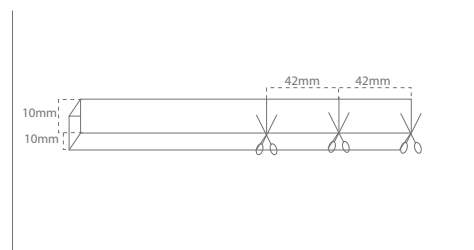

LED - Flex Small

DK

IP68
[5m]

Effekt forbrug
10 w/m

Ydelse
750Lm/m

Levetid
50.000 timer
(L70%)

Strømforsyning
12-24 VDC

Materiale
PU

Varenavn	Lumen	Spredning	Effekt forbrug	Farvetemperatur	RA-værdi
CALL12-24VDC-10x10MM-WW	750 lm/m	120°	10 w/m	3000 K	> 80
CALL12-24VDC-10x10MM-CW	800 lm/m	120°	10 w/m	4500 K	> 80
CALL12-24VDC-10x10MM-RGB	400 lm/m	120°	10 w/m	RED - GREEN - BLUE	> 80