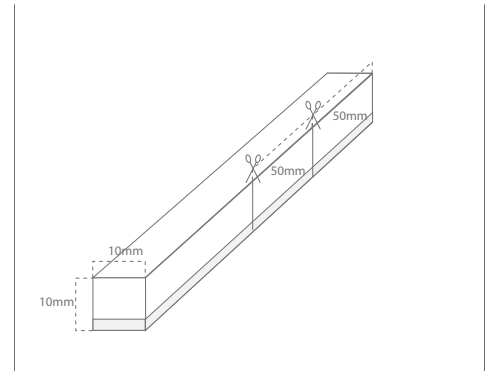

IP68

Effekt forbrug
10 w/m

Ydelse
750Lm/m

Levetid
50.000 timer
(L70%)

Strømforsyning
24 VDC

Materiale
PU

Varenavn	Lumen	Spredning	Effekt forbrug	Farvetemperatur	RA-værdi
CALL-24VDC-10x10MM-4W-WW	400 Lm/m	120°	4w/m	3000 K	> 80
CALL-24VDC-10x10MM-WW	750 lm/m	120°	10 w/m	3000 K	> 80
CALL-24VDC-10x10MM-CW	800 lm/m	120°	10 w/m	4500 K	> 80
CALL-24VDC-10x10MM-RGB	400 lm/m	120°	10 w/m	RED - GREEN - BLUE	> 80

Egenskaber

- Fleksibel og afkortbar led moduler
- IP68 design med integreret varmestyring for lang levetid
- Højkvalitets fremstilling sikrer perfekt pasform hvilket sikrer lang levetid
- Jævnt lys uden skygger
- Arbejdstemperatur -25° - +60°

Fordele

- Høj driftsikkerhed
- Vedligeholdelsesfri
- Kan afkortes for hver 5 cm for WW/CW og 83mm for RGB line
- 3M tape på bagside

Anvendelse

- Marine belysning