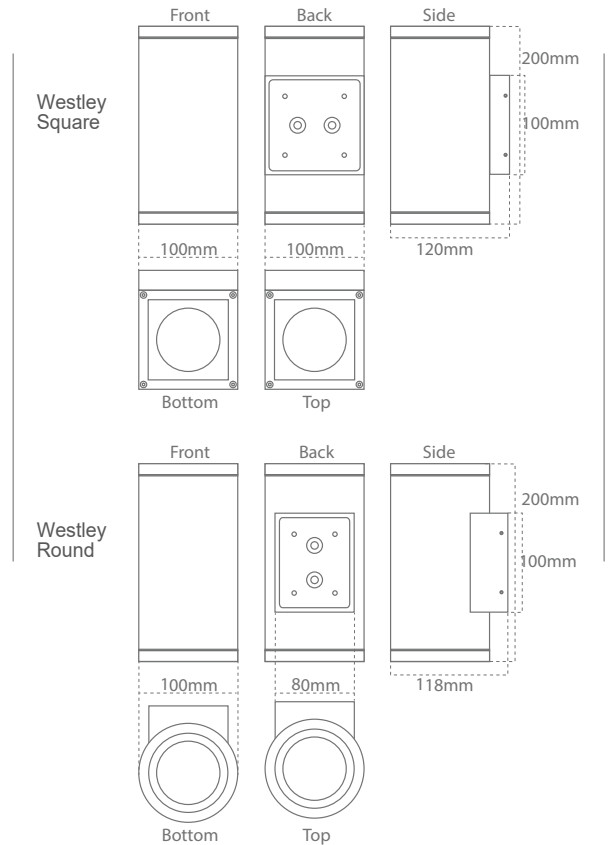

IP65

Effekt forbrug
24 w

Ydelse
95 Lm/w

Levetid
50.000 timer
(L70%)

Strømforsyning
220-240 VAC

Materiale
Aluminium

Westley Square

Westley Round

Westley Square
Top and Bottom

Westley Round
Top and Bottom

Varenavn	Lumen	Spredning	Effekt forbrug	Farvetemperatur	RA-værdi
WESTLEY-SQUARE-AL-BLACK	2300 lm	2 x 85°	24 w	3000K	> 80
WESTLEY-ROUND-AL-BLACK	2300 lm	2 x 85°	24 w	3000K	> 80

Egenskaber

- Stor kraftig dobbel væglampe i firkantet og rund form
- IP65 design med integreret varmestyring for lang levetid
- Hård anodiseret aluminium som sikrer korrosionsfrit produkt i fugtige omgivelser