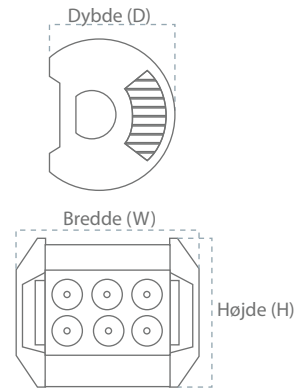

# Casolux Machine light

Machine light system

BARSØ DOUBLE

DK

IP68

Effekt forbrug  
36 w

Ydelse  
70 Lm/w

Levetid  
50.000 timer  
(L70%)

Strømforsyning  
12-30 VDC

Materiale  
Aluminium

Varenavn	Lumen	Effekt forbrug	Farvetemperatur	LED fabrikat	Størrelse		
					Højde	Bredde	Dybde
BARSØ DOUBLE 36W	2520 lm	36 w	4000	CREE	167mm	97mm	93mm

## Egenskaber

- Kraftig lys til maskine belysning
- IP68 design med integreret varmestyring for lang levetid
- Høj kvalitets fremstilling sikrer perfekt mekanisk pasform hvilket sikrer lang levetid
- 6063 aluminium sikrer et korrosionsfrit produkt i fugtige omgivelser
- Arbejdstemperatur: -40 - +50 °C

## Materiale

- 6063 aluminium
- Perspektiv linse