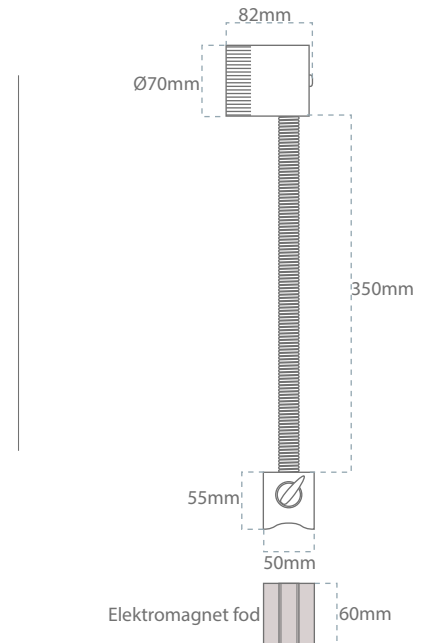

Casolux Machine light

Machine light system

FYN

DK

IP63

Effekt forbrug
4,5 w

Ydelse
72 Lm/w

Levetid
50.000 timer
(L70%)

Strømforsyning
24 VDC
230VAC

Materiale
Aluminium

| Varenavn | Lumen | Spredning | Effekt forbrug | Farvetemperatur | RA-værdi | LED fabrikat |
|-------------------|--------|-----------|----------------|-----------------|----------|--------------|
| FYN W MAGNET 24V | 320 lm | 60° | 4,5 w | 4000 | > 70 | |
| FYN W MAGNET 230V | 320 lm | 60° | 4,5 w | 4000 | > 70 | |

Egenskaber

- Kraftig lys til maskine belysning
- IP63 design med integreret varmestyring for lang levetid
- Høj kvalitets fremstilling sikrer perfekt mekanisk pasform hvilket sikrer lang levetid
- Hård anodiseret aluminium sikrer et korrosionsfrit produkt i fugtige omgivelser
- Kraftfuld elektromagnetisk fod
- Arbejdstemperatur: -20 - +60 °C