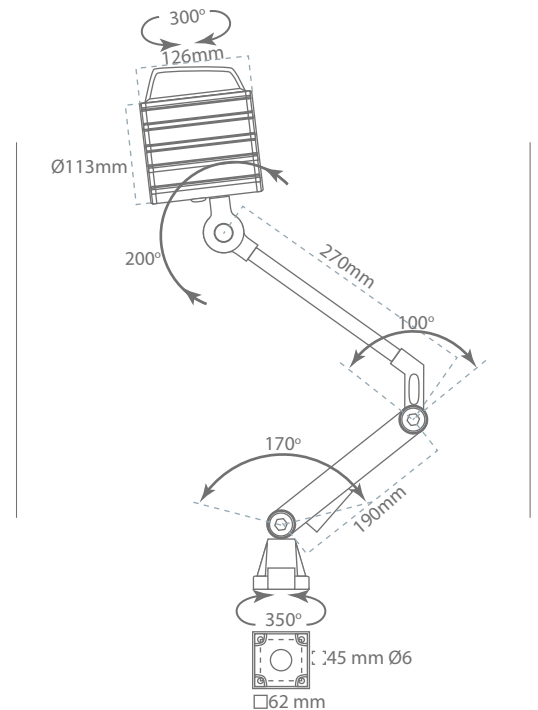

Casolux Machine light

Machine light system

ALS LANG

DK

IP65

Effekt forbrug
9,5 w

Ydelse
75 Lm/w

Levetid
50.000 timer
(L70%)

Strømforsyning
24 VDC
230VAC

Materiale
Aluminium

Varenavn	Lumen	Spredning	Effekt forbrug	Farvetemperatur	RA-værdi
ALS LONG 9,5W 24V	830 lm	60°	9,5 w	4000	> 70
ALS LONG 9,5W 230V	830 lm	60°	9,5 w	4000	> 70

Egenskaber

- Kraftig lys til maskine belysning
- IP65 design med integreret varmestyring for lang levetid
- Høj kvalitets fremstilling sikrer perfekt mekanisk pasform hvilket sikrer lang levetid
- Hård anodiseret aluminium sikrer et korrosionsfrit produkt i fugtige omgivelser
- Central Lux: 70 cm = 1800-1900 lux
- Arbejdstemperatur: -20 - +60 °C