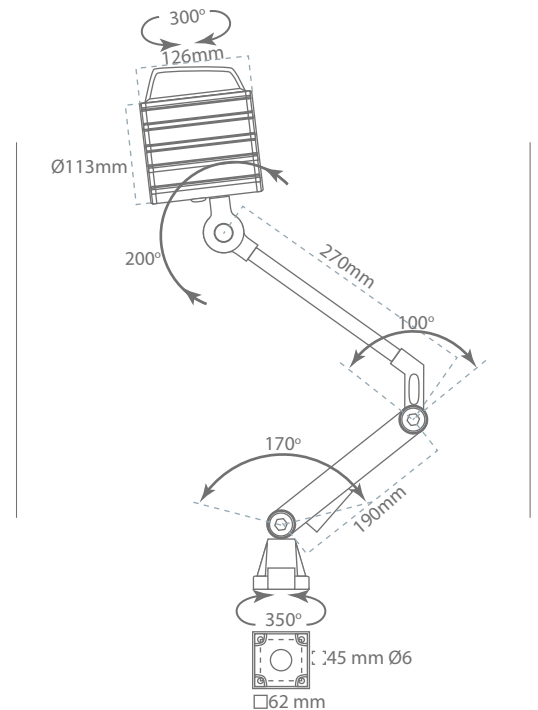

Casolux Machine light

Machine light system

ALS LANG

DK

IP65

Effekt forbrug
9,5 w

Ydelse
75 Lm/w

Levetid
50.000 timer
(L70%)

Strømforsyning
24 VDC
220VAC

Materiale
Aluminium

Varenavn	Lumen	Spredning	Effekt forbrug	Farvetemperatur	RA-værdi
ALS LONG 9,5W 24V	715 lm	60°	9,5 w	4000	> 70
ALS LONG 9,5W 230V	715 lm	60°	9,5 w	4000	> 70

Egenskaber

- Kraftig lys til maskine belysning
- IP65 design med integreret varmestyring for lang levetid
- Høj kvalitets fremstilling sikrer perfekt mekanisk pasform hvilket sikrer lang levetid
- Hård anodiseret aluminium sikrer et korrosionsfrit produkt i fugtige omgivelser
- Central Lux: 70 cm = 1800-1900 lux
- Arbejdstemperatur: -20 - +60 °C