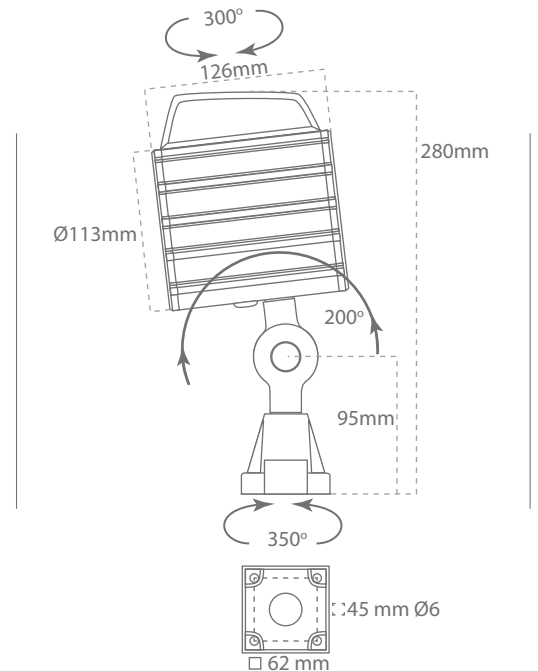

Casolux Machine light

Machine light system

ALS - kort

DK

IP65

Effekt forbrug
9,5 w

Ydelse
75 Lm/w

Levetid
50.000 timer
(L70%)

Strømforsyning
24 VDC
230VAC

Materiale
Aluminium

Varenavn	Lumen	Spredning	Effekt forbrug	Farvetemperatur	RA-værdi
ALS SHORT 9,5W 24V	830 lm	60°	9,5 w	4000	> 70
ALS SHORT 9,5W 230V	830 lm	60°	9,5 w	4000	> 70

Egenskaber

- Kraftig lys til maskine belysning
- IP65 design med integreret varmestyring for lang levetid
- Høj kvalitets fremstilling sikrer perfekt mekanisk pasform hvilket sikrer lang levetid
- Hård anodiseret aluminium sikrer et korrosionsfrit produkt i fugtige omgivelser
- Central Lux: 70 cm = 1800-1900 lux
- Arbejdstemperatur: -20 - +60 °C