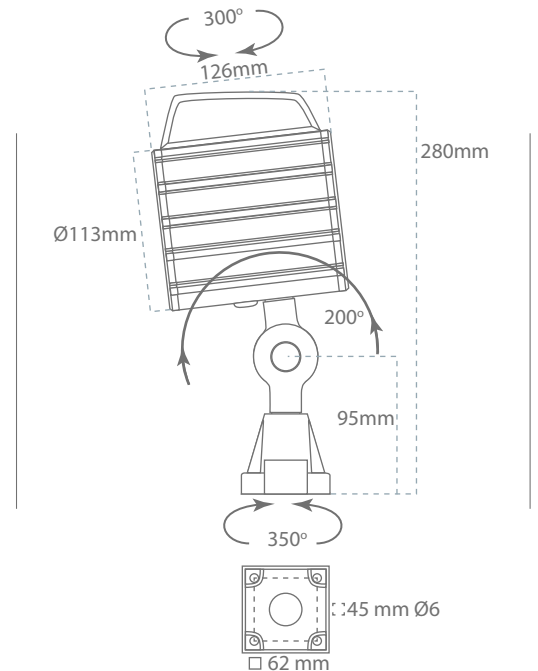

Casolux Machine light

Machine light system

ALS - kort

DK

IP65

Effekt forbrug
9,5 w

Ydelse
75 Lm/w

Levetid
50.000 timer
(L70%)

Strømforsyning
24 VDC
220VAC

Materiale
Aluminium

Varenavn	Lumen	Spredning	Effekt forbrug	Farvetemperatur	RA-værdi
ALS SHORT 9,5W 24V	715 lm	60°	9,5 w	4000	> 70
ALS SHORT 9,5W 230V	715 lm	60°	9,5 w	4000	> 70

Egenskaber

- Kraftig lys til maskine belysning
- IP65 design med integreret varmestyring for lang levetid
- Høj kvalitets fremstilling sikrer perfekt mekanisk pasform hvilket sikrer lang levetid
- Hård anodiseret aluminium sikrer et korrosionsfrit produkt i fugtige omgivelser
- Central Lux: 70 cm = 1800-1900 lux
- Arbejdstemperatur: -20 - +60 °C