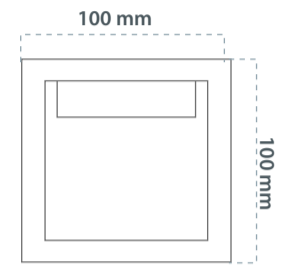

CECILJE LILLE FIRKANTET

DK

IP65
[5m]

Effekt forbrug
6 w

Ydelse
65 Lm/w

Levetid
40.000 timer
(L70%)

Strømforsyning
10-30 VDC
230 V

Materiale
Aluminium

Sort

Hvid

Varenavn	Lumen	Spredning	Effekt forbrug	Farvetemperatur	RA-værdi	LED fabrikat
CECILJE-AL-SQS-BL-6W-WW-IP65	390 lm	120°	6 w	3000 K	> 83	Philips
CECILJE-AL-SQ-WH-6W-WW-IP65	390 lm	120°	6 w	3000 K	> 83	Philips