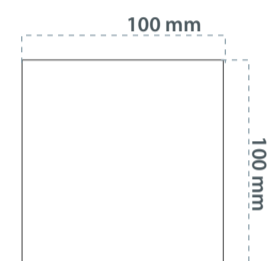

CECILJE LILLE FIRKANTET

DK

IP65
[5m]

Effekt forbrug
6 w

Ydelse
65 Lm/w

Levetid
40.000 timer
(L70%)

Strømforsyning
10-30 VDC
230 V

Materiale
Aluminium

Sort

Hvid

Varenavn	Lumen	Spredning	Effekt forbrug	Farvetemperatur	RA-værdi	LED fabrikat
CECILJE-AL-SQS-BL-6W-WW-IP65	390 lm	120°	6 w	3000 K	> 83	Philips
CECILJE-AL-SQ-WH-6W-WW-IP65	390 lm	120°	6 w	3000 K	> 83	Philips