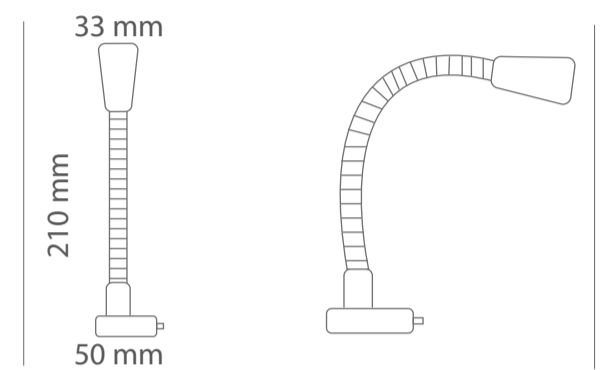

Mary AL-BL-Flex Mini

DK

IP44
[5m]

Effekt forbrug
1,5 w

Ydelse
93 Lm/w

Levetid
40.000 timer
(L70%)

Strømforsyning
10-30 VDC

Materiale
Aluminium

Varenavn	Lumen	Spredning	Effekt forbrug	Farvetemperatur	RA-værdi	LED fabrikat
Mary AL-BL-Flex-Mini	140 lm	40°	1,5 w	2800 K	> 83	CREE

Egenskaber

- Kraftigt lys til marine belysning
- IP44 design med integreret varmestyring for lang levetid
- Høj kvalitets fremstilling sikrer perfekt pasform hvilket sikrer lang levetid