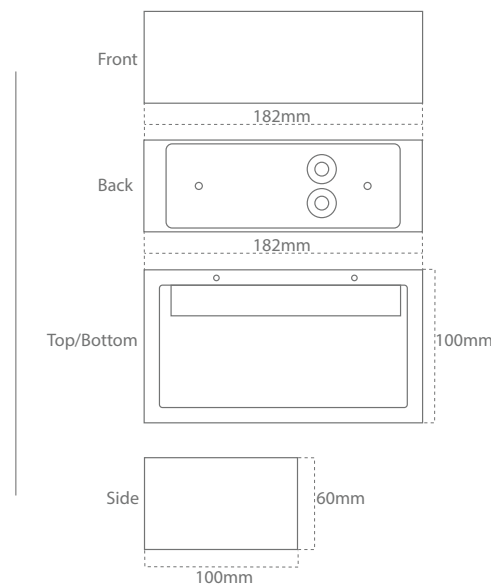

Sort

Hvid

Side

Bag

Varenavn	Lumen	Spredning	Effekt forbrug	Farvetemperatur	RA-værdi	LED fabrikat
CECILJE-AL-SQ-BLACK	390 lm	2 x 140°	6 w	2700 K	> 83	Philips
CECILJE-AL-SQ-WHITE	390 lm	2 x 140°	6 w	2700 K	> 83	Philips