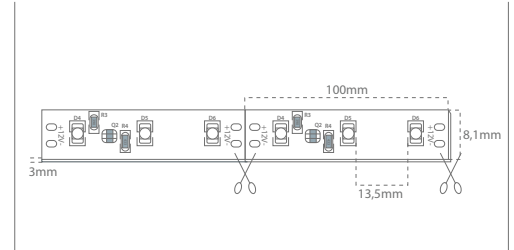

IP65

Effekt forbrug
4,8 w/m

Ydelse
380 Lm/m

Levetid
50.000 timer
(L70%)

Strømforsyning
12 / 24 VDC

Materiale
PU

Varenavn	Lumen	Spredning	Effekt forbrug	Farvetemperatur	RA-værdi
LED-Flex	380 lm/m	120°	4,8 w/m	3000 K	> 80

Egenskaber

- Fleksibel og afkortbar led moduler
- IP65 design med integreret varmestyring for lang levetid
- Høj kvalitets fremstilling sikrer perfekt pasform hvilket sikrer lang levetid

Fordele

- Høj driftsikkerhed
- Vedligeholdelsesfri
- Kan afkortes for hver 10 cm