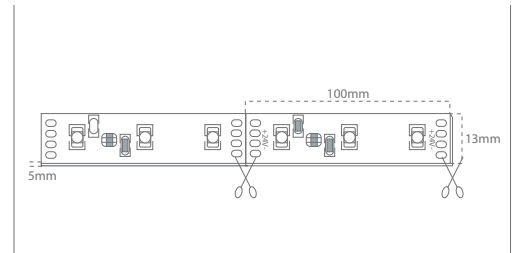

IP65

Effekt forbrug
14,4 w/m

Ydelse
500 Lm/m

Levetid
50.000 timer
(L70%)

Strømforsyning
24 VDC

Materiale
PU

Varenavn	Lumen	Spredning	Effekt forbrug	Farvetemperatur	RA-værdi
LED-FLEX-RGB	500 lm/m	120°	14,4 w/m	RED-GREEN-BLUE	> 80

Egenskaber

- Fleksibel og afkortbar led moduler
- IP65 design med integreret varmestyring for lang levetid
- Høj kvalitets fremstilling sikrer perfekt pasform hvilket sikrer lang levetid

Fordele

- Høj driftsikkerhed
- Vedligeholdelsesfri
- Kan afkortes for hver 10 cm